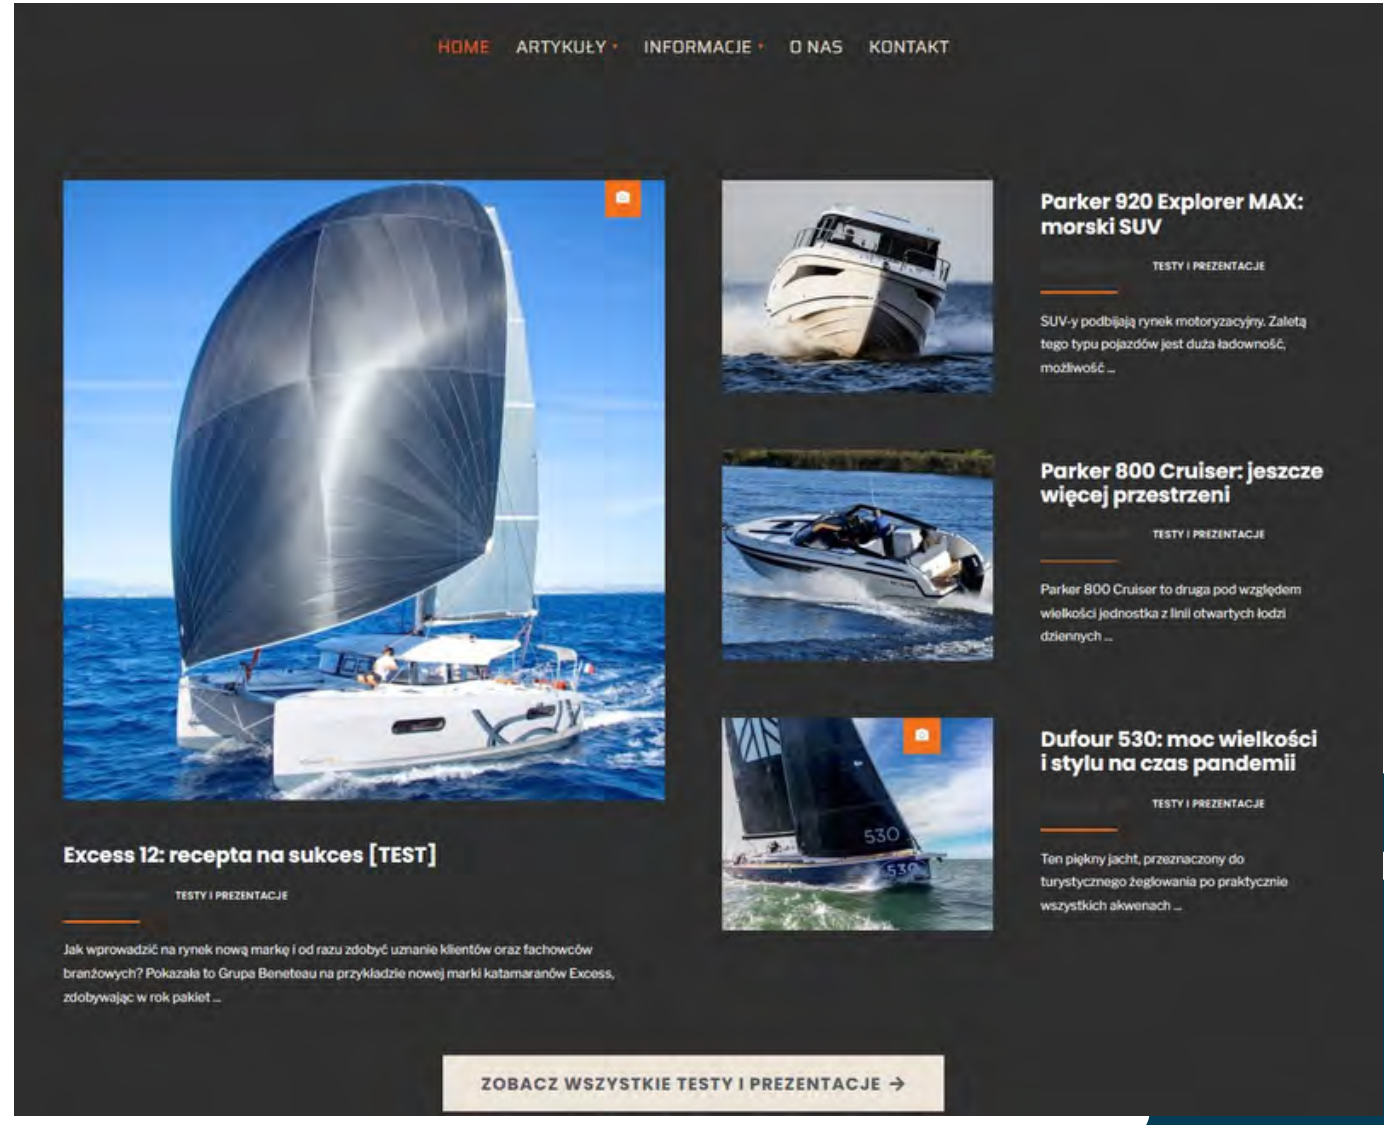

## BANNER boczny

Banner reklamowy pionowy  
po prawej stronie portalu z boku  
redakcyjnej części (NEWS)  
Format: 400 x 750 px

.....5

# Banner - BRANDING

testu lub prezentacji jachtu

Jak wprowadzić na rynek nową markę i od razu zdobyć uznanie klientów oraz fachowców branżowych? Pokazała to Grupa Beneteau na przykładzie nowej marki katamaranów Excess, zdobywając w rok pakiet zamówień na najbliższe dwa lata. Model Excess 12 został uznany Katamaranem Roku 2020 przez prestiżowy magazyn Multicoques zajmujący się wyłącznie żeglarskim światem wielokadłubowców.